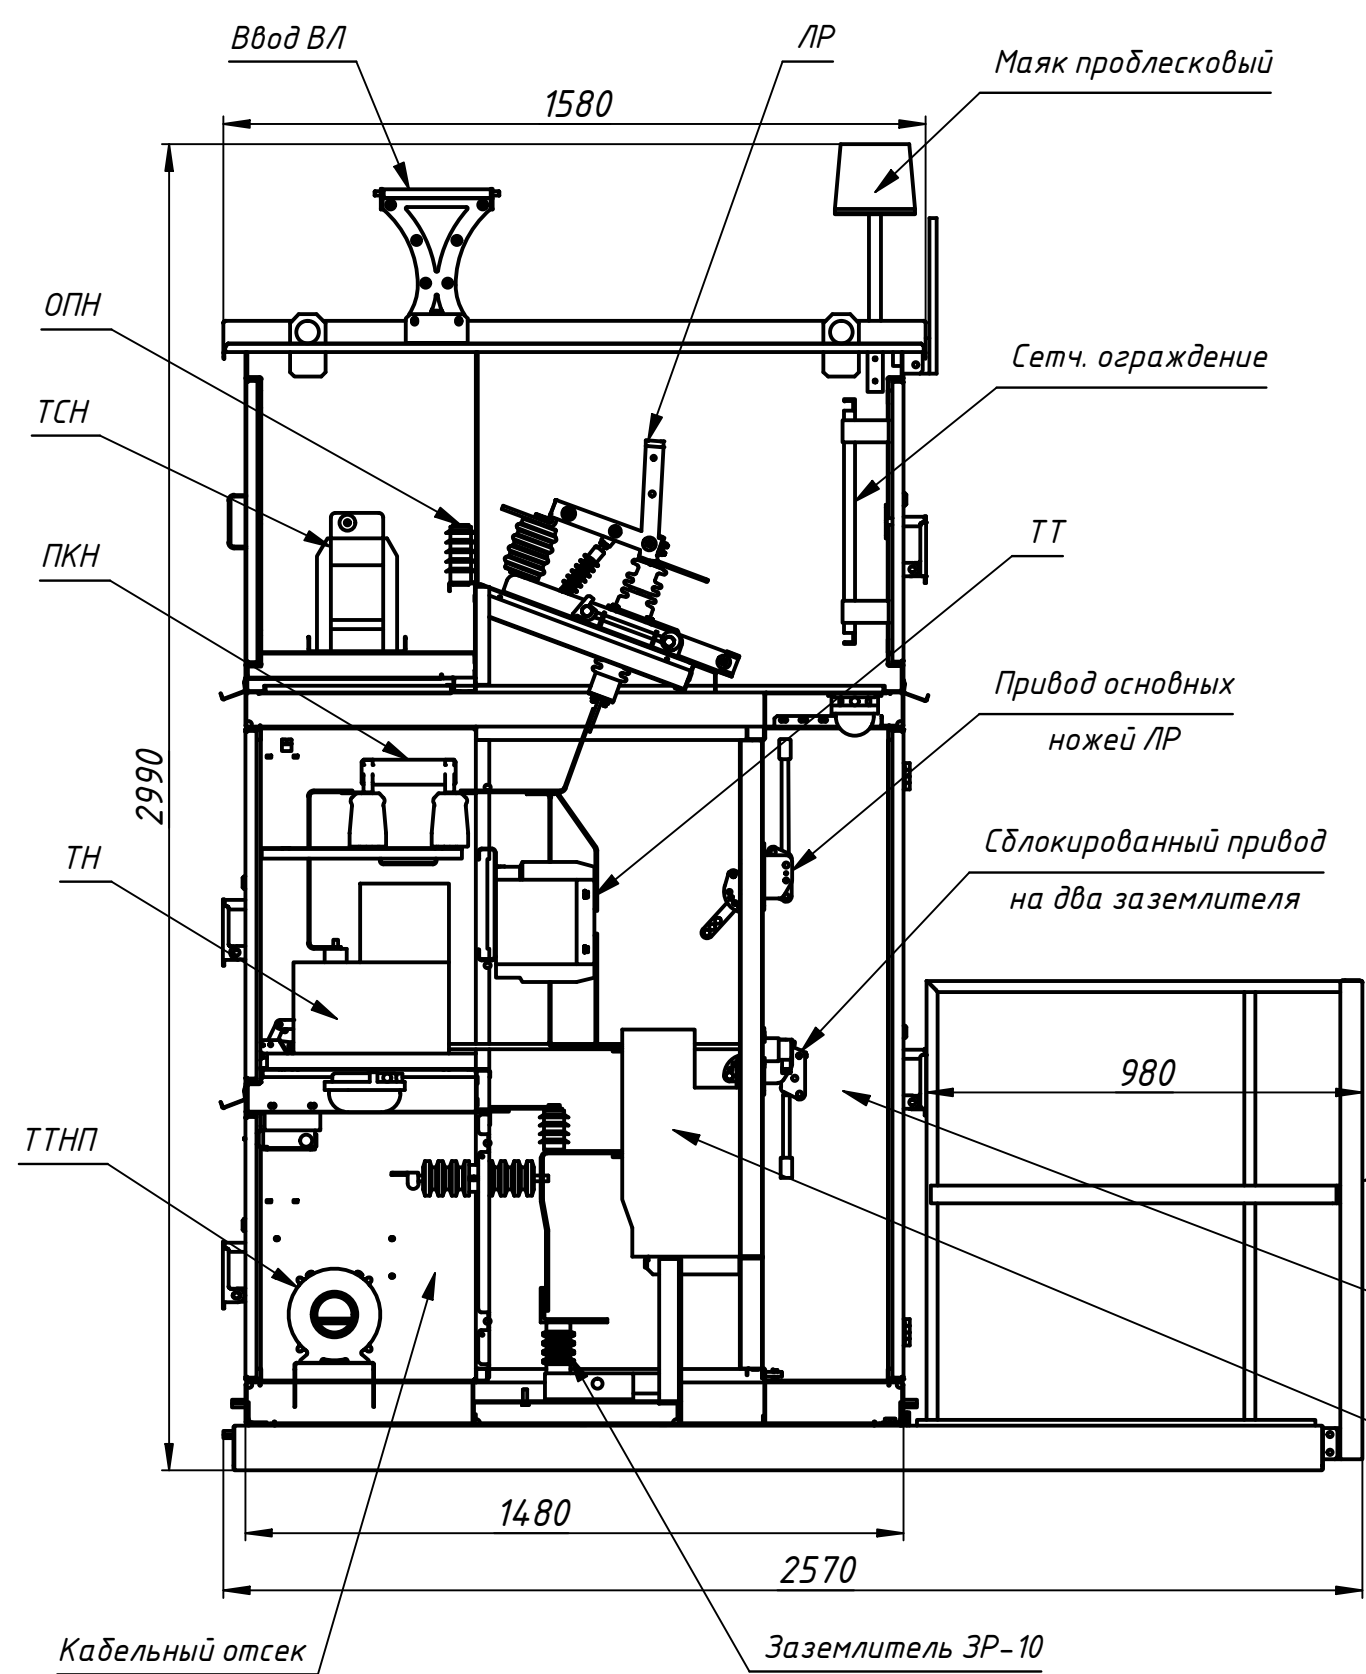

Масса:  
 - ячейки - 900кг;  
 - площадки обслуживания - 125кг.

Площадка обслуживания  
 Отсек обслуживания  
 Выключатель вакуумный ВВР-10

				<b>ЯКНО-6-ЭЦ-300.0.00.000 ВО</b>				
Изм.	Лист	№ докум.	Подп.	Дата	Ячейка комплектная наружной установки отдельно стоящая  Общий вид	Лит.	Масса	Масштаб
Разраб.	Смирнова			16.05.2018			-	1:20
Пров.	Ефремов					Лист	Листов	1
Т. контр.								
Нач.отд.								
Н. контр.								
Утв.								