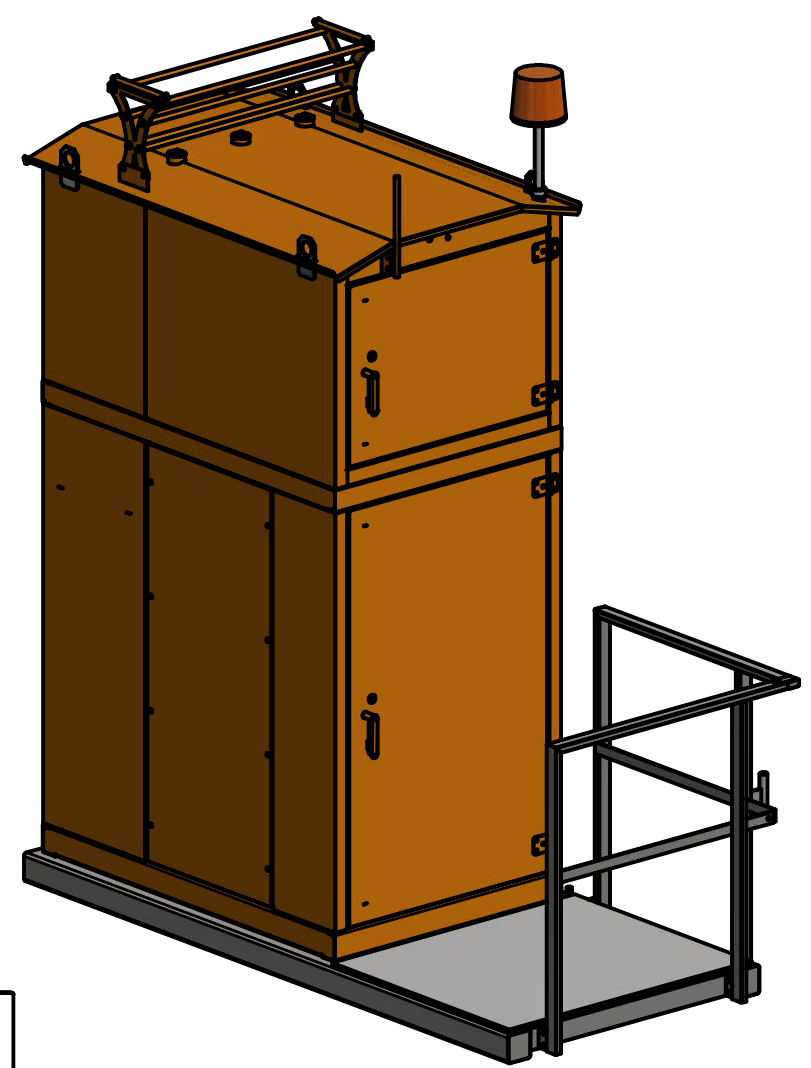

ЯКНО-6-ЭЦ-300.0.00.000 ВО

Перв. примен.

Справ. №

Подп. и дата

Инв. № дубл.

Взам. инв. №

Подп. и дата

Инв. № подл.

Масса:  
 - ячейки - 900кг;  
 - площадки обслуживания - 125кг.

Площадка обслуживания  
 Отсек обслуживания  
 Выключатель вакуумный ВВР-10

				<b>ЯКНО-6-ЭЦ-300.0.00.000 ВО</b>				
Изм.	Лист	№ докум.	Подп.	Дата	Ячейка комплектная наружной установки отдельно стоящая  Общий вид	Лит.	Масса	Масштаб
Разраб.	Смирнова			16.05.2018			-	1:20
Пров.	Ефремов					Лист	Листов	1
Т. контр.								
Нач.отд.								
Н. контр.								
Утв.								