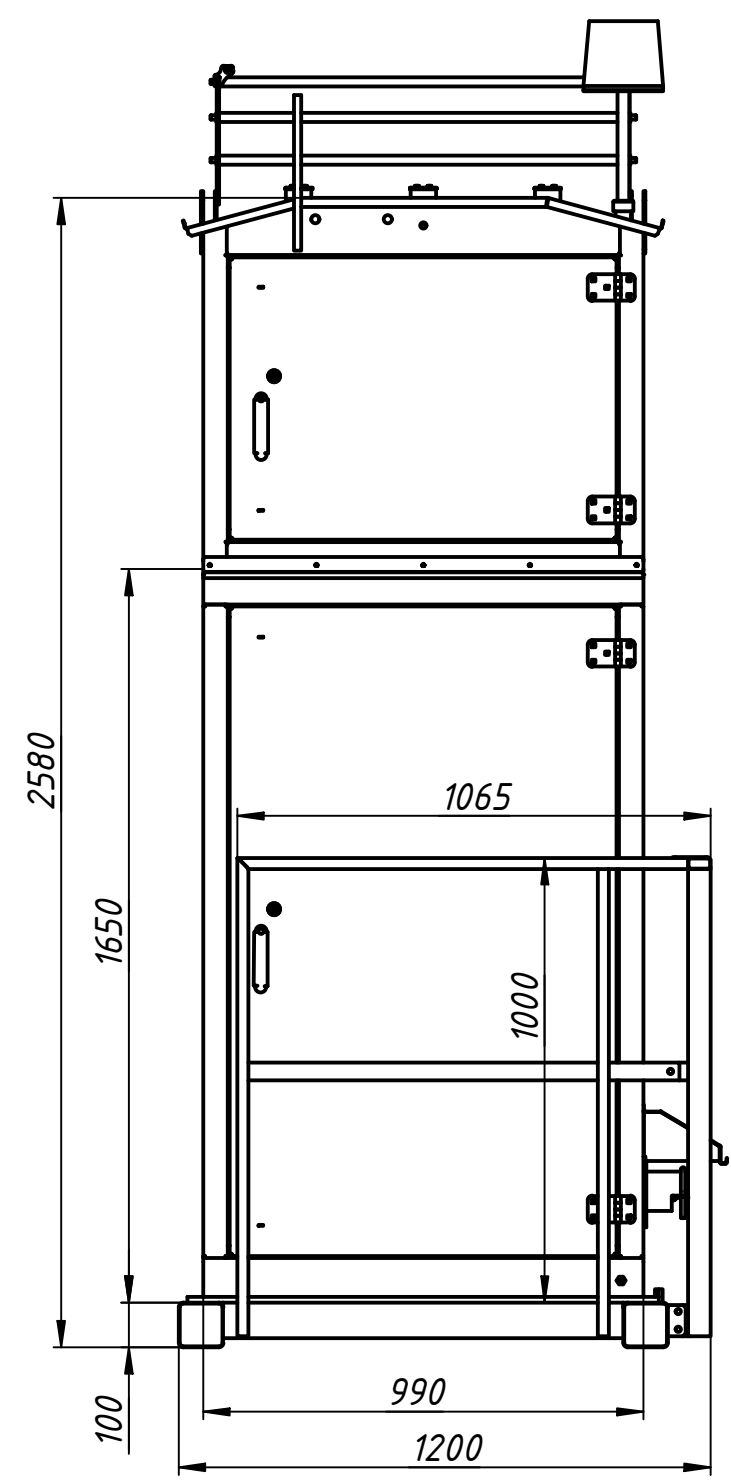

Масса:  
 - ячейки - 900кг;  
 - площадки обслуживания - 125кг.

Площадка обслуживания  
 Отсек обслуживания  
 Выключатель вакуумный ВВР-10

				<b>ЯКНО-6-ЭЦ-300.0.00.000 ВО</b>				
Изм.	Лист	№ докум.	Подп.	Дата	Ячейка комплектная наружной установки отдельно стоящая  Общий вид	Лит.	Масса	Масштаб
Разраб.	Смирнова			16.05.2018			-	1:20
Пров.	Ефремов					Лист	Листов	1
Т. контр.								
Нач.отд.								
Н. контр.								
Утв.								